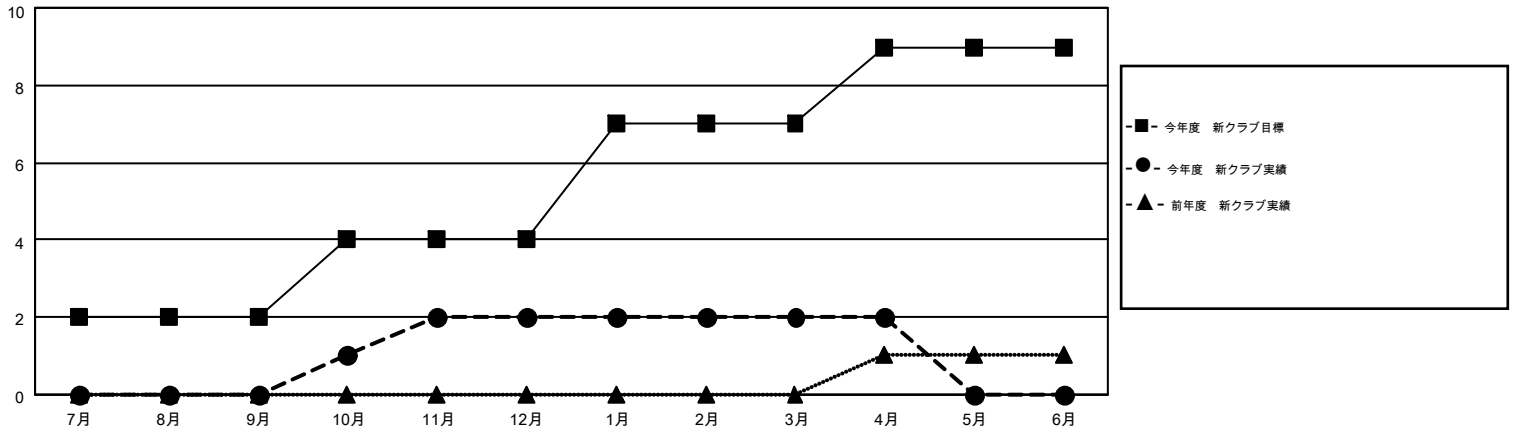

MONTHLY MEMBERSHIP PROGRESS REPORT

Results as of: 4/30/2015

Multiple District 336

LOCATION: JAPAN

GMT: CHIKAO SUZUKI

GMT会則地域 5-Jap

クラブ					名				
結果: 2014-2015					結果: 2014-2015				
四半期	新クラブ目標	新クラブ	解散クラブ	純増/減	四半期	新会員目標	チャーターメン バー/新会員	退会者	純増/減
7月/8月/9月	2	0	0	0	7月/8月/9月	405	563	278	285
10月/11月/12月	2	2	0	2	10月/11月/12月	235	313	276	37
1月/2月/3月	3	0	0	0	1月/2月/3月	225	298	254	44
4月/5月/6月	2	0	0	0	4月/5月/6月	-230	98	93	5

新クラブ目標及び実績累計