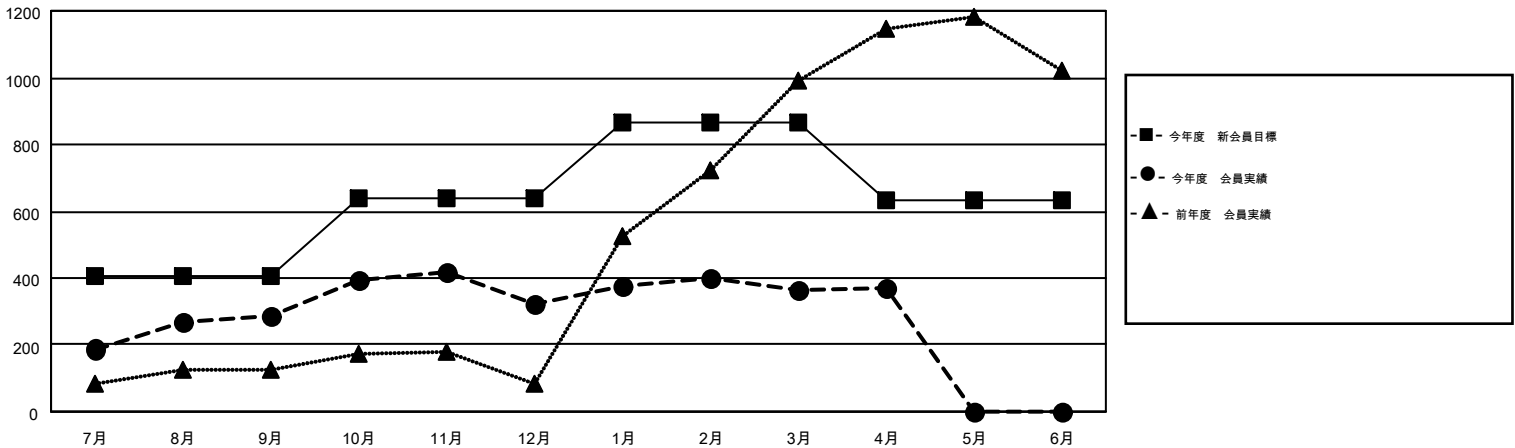

# MONTHLY MEMBERSHIP PROGRESS REPORT

Results as of: 4/30/2015

Multiple District 336

LOCATION: JAPAN

GMT: CHIKAO SUZUKI

GMT会則地域 5-Jap

クラブ					名				
結果: 2014-2015					結果: 2014-2015				
四半期	新クラブ目標	新クラブ	解散クラブ	純増/減	四半期	新会員目標	チャーターメン バー/新会員	退会者	純増/減
7月/8月/9月	2	0	0	0	7月/8月/9月	405	563	278	285
10月/11月/12月	2	2	0	2	10月/11月/12月	235	313	276	37
1月/2月/3月	3	0	0	0	1月/2月/3月	225	298	254	44
4月/5月/6月	2	0	0	0	4月/5月/6月	-230	98	93	5

新クラブ目標及び実績累計

会員目標及び実績累計

解散クラブ: 0	358 CLUBS OF 443 一名以上の新会員を登録	男女別
退会者		男性 13,478 (83.19%) 女性 2,724 (16.81%)
物故会員 120	<a href="#">健康診断データはこちら</a>	家族会員 3,096
クラブ解散 0		世帯主 1,439
その他 781		世帯主以外 1,657
合計 901		